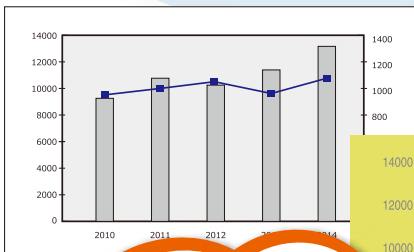

色彩や配置などに
自信が持てない

どうしたら
見やすく
なるのか
わからない

**すべて
解決!**

たとえば...

プロの
デザイナーが
リメイク!

制作料金のめやす

12 ページ

¥100,000
(税込)