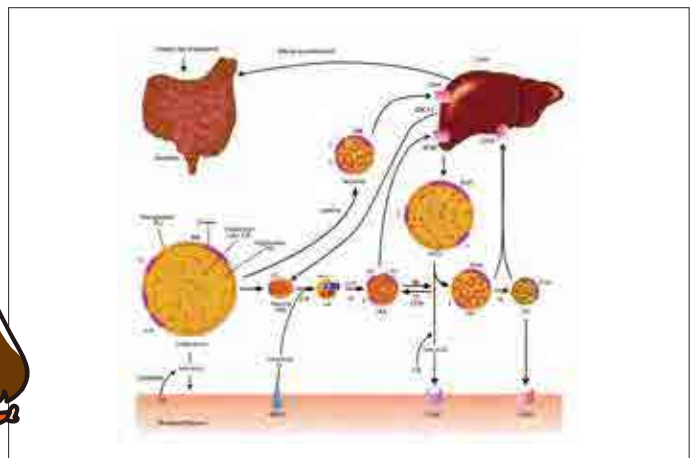

東京大学
大学総合教育研究センター 様

インタラクティブ・ティーチング
無料オンライン講座案内リーフレット

デザイン

バツグンのフットワーク!

アプリオリから東大までは徒歩5分!
軽いフットワークで迅速に、
きめ細やかに対応いたします。

ご依頼には
打ち合わせが必須です

東大生協サイト第一購買部のページから
見積り依頼票をダウンロードし、
打ち合わせの希望日時をご記入のうえ、
お申込みください。

※第一購買部でご精算いただきます。