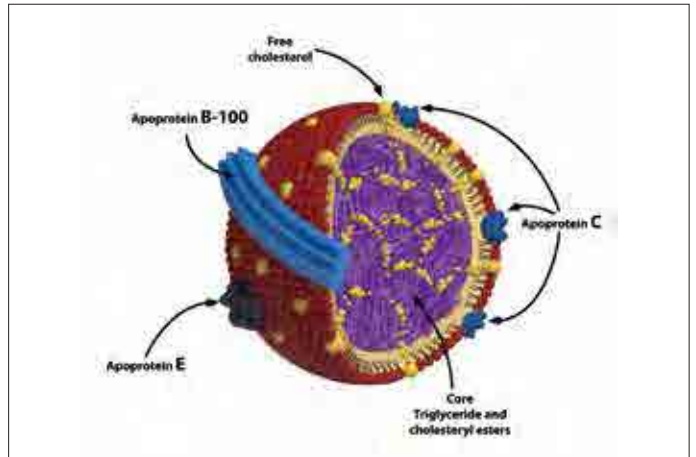

東京慈恵会医科大学葛飾医療センター消化器・肝臓内科
診療部長・教授 **相澤 良夫** 様

お客様の声

相澤先生の
コメント

医学に関する専門的なイラストを安心して依頼できる会社を探している中で、貴社の存在を知りました。イラストは海外で作成されているため、最初はなかなか依頼者の意図を汲んでもらうのが困難でしたが、粘り強く修正を重ねるうちに意思の疎通も容易となり、比較的短期間で納得できるイラストを仕上げることができました。

メディカル
イラスト

著作権譲渡が
よりお手頃な
価格に
なりました!

東京大学大学院
医学系研究科 様

学術翻訳

このたびは極めて迅速に納品くださりありがとうございます。また、詳細なご検討もしていただき、誠にありがとうございます。大変助かりました。共著者も、御社は非常に丁寧なやっくださると申しており、一同、とても満足しております。また、ぜひどうぞよろしく願い申し上げます。

お客様の声

ご担当者様の
コメント

東京大学
大学総合教育研究センター 様

インタラクティブ・ティーチング
無料オンライン講座案内リーフレット